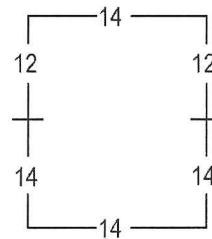

Perforación Tipo 5: 14.4-14.8

Perf. 14.4

Perf. 14.8

Perf. 14.4 x 14.8

Perf. 14.8 x 14.4

14.4 x 14.4 x 14.4 x 14.8

14.4 x 14.8 x 14.4 x 14.4

14.8 x 14.8 x 14.8 x 14.4

Perforación Tipo 1: Variable

Perf. 12 x 14

Perf. 13.5 x 14

Perf. 14 x 12.8

Perf. 14 x 13.5

ECUADOR 1897-1928: EMISIONES WATERLOW & SONS

1901 SERIE ORDINARIA: PERSONAJES ILUSTRES

5 CENTAVOS VIOLETA GRIS Y NEGRO: JUAN MONTALVO