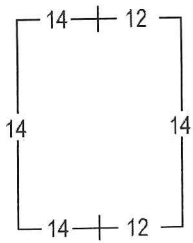

Perforación Tipo 1: Variable

14 x 12.8 x 14 x 13.5

ECUADOR 1897-1928: EMISIONES WATERLOW & SONS
 1901 SERIE ORDINARIA: PERSONAJES ILUSTRES
 1 CENTAVO ROJO Y NEGRO: LUIS VARGAS TORRES

Perforación Tipo 1: Variable

Perforación Tipo 5: 14.4-14.8

Perf. 14.4

Perf. 14.8

Perf. 14.4 x 14.8

Perf. 14.8 x 14.4

14.4 x 14.4 x 14.4 x 14.8

14.4 x 14.8 x 14.4 x 14.4

14.8 x 14.8 x 14.8 x 14.4