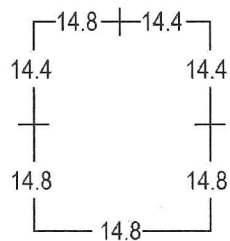

Perforación Tipo 5: 14.4-14.8

Perf. 14.4

Perf. 14.8

Perf. 14.4 x 14.8

Perf. 14.8 x 14.4

14.4 x 14.4 x 14.4 x 14.8

14.4 x 14.8 x 14.4 x 14.4

14.8 x 14.8 x 14.8 x 14.4

Perf. 14.4 x 14.8

Perf. 14.8 x 14.4

14.4 x 14.4 x 14.8 x 14.4

14.8 x 14.8 x 14.4 x 14.8

14.8 x 14.8 x 14.8 x 14.4

ECUADOR 1897-1928: EMISIONES WATERLOW & SONS
1901 SERIE ORDINARIA: PERSONAJES ILUSTRES
5 CENTAVOS VIOLETA GRIS Y NEGRO: JUAN MONTALVO

Perforación Tipo 5: 14.4-14.8

Perf. 14.8

Perf. 14.8 x 14.4

ECUADOR 1897-1928: EMISIONES WATERLOW & SONS
1901 SERIE ORDINARIA: PERSONAJES ILUSTRES
5 CENTAVOS VIOLETA GRIS Y NEGRO: JUAN MONTALVO

Perforación Tipo 5: 14.4-14.8