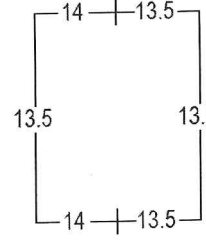

Perforación Tipo 1: Variable

14 x 12.8 x 14 x 13.5

ECUADOR 1897-1928: EMISIONES WATERLOW & SONS
 1901 SERIE ORDINARIA: PERSONAJES ILUSTRES
 1 CENTAVO ROJO Y NEGRO: LUIS VARGAS TORRES

Perforación Tipo 1: Variable

Perforación Tipo 5: 14.4-14.8

Perf. 14.4

Perf. 14.8

Perf. 14.4 x 14.8

Perf. 14.8 x 14.4

14.4 x 14.4 x 14.4 x 14.8

14.4 x 14.8 x 14.4 x 14.4

14.8 x 14.8 x 14.8 x 14.4