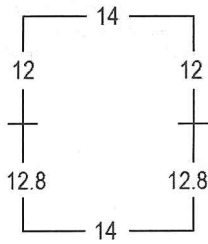

Perforación Tipo 1: Variable

14 x 12.8 x 14 x 13.5

ECUADOR 1897-1928: EMISIONES WATERLOW & SONS
 1901 SERIE ORDINARIA: PERSONAJES ILUSTRES
 1 CENTAVO ROJO Y NEGRO: LUIS VARGAS TORRES

Perforación Tipo 1: Variable

Perforación Tipo 5: 14.4-14.8

Perf. 14.4

Perf. 14.8

Perf. 14.4 x 14.8

Perf. 14.8 x 14.4

14.4 x 14.4 x 14.4 x 14.8

14.4 x 14.8 x 14.4 x 14.4

14.8 x 14.8 x 14.8 x 14.4