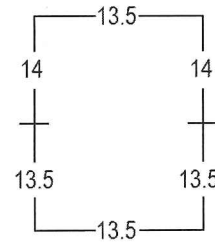

Perforación Tipo 1: Variable

14 x 12.8 x 14 x 13.5

ECUADOR 1897-1928: EMISIONES WATERLOW & SONS
 1901 SERIE ORDINARIA: PERSONAJES ILUSTRES
 1 CENTAVO ROJO Y NEGRO: LUIS VARGAS TORRES

Perforación Tipo 1: Variable

Perforación Tipo 5: 14.4-14.8

Perf. 14.4

Perf. 14.8

Perf. 14.4 x 14.8

Perf. 14.8 x 14.4

14.4 x 14.4 x 14.4 x 14.8

14.4 x 14.8 x 14.4 x 14.4

14.8 x 14.8 x 14.8 x 14.4