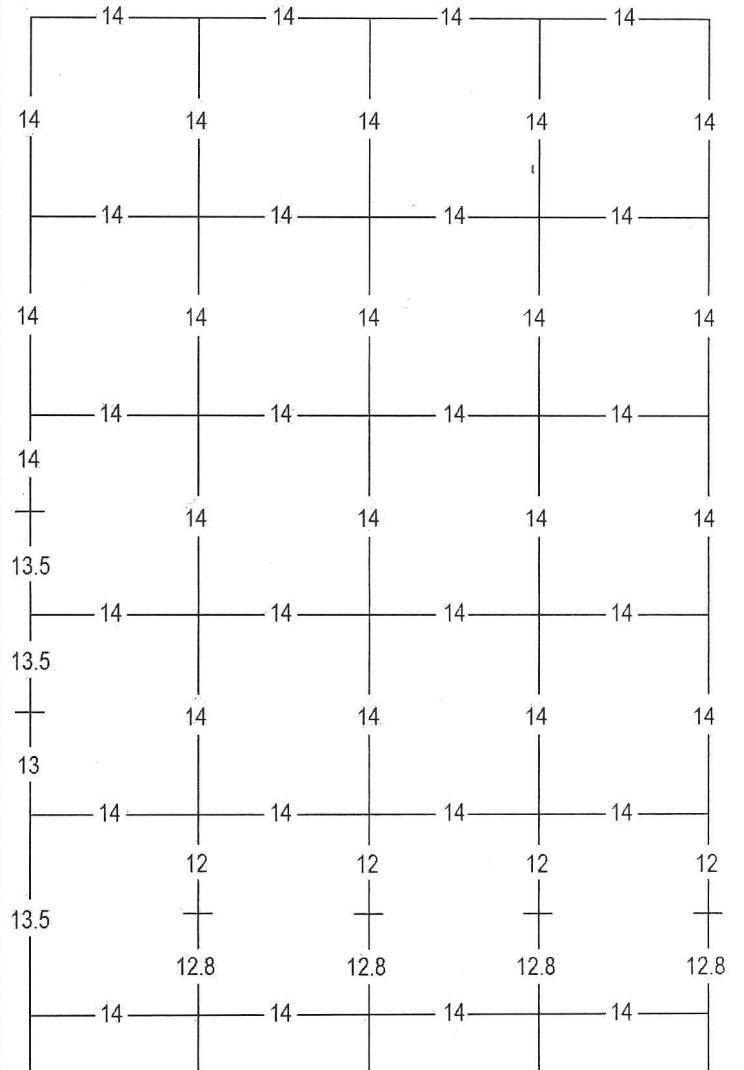

ECUADOR 1897-1928: EMISIONES WATERLOW & SONS
1901 SERIE ORDINARIA: PERSONAJES ILUSTRES
2 CENTAVOS VERDE Y NEGRO: ABDÓN CALDERÓN

Perforación Tipo 1: Variable