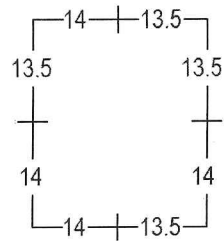

ECUADOR 1897-1928: EMISIONES WATERLOW & SONS

1901 SERIE ORDINARIA: PERSONAJES ILUSTRES

5 CENTAVOS VIOLETA GRIS Y NEGRO: JUAN MONTALVO

Perforación Tipo 1: Variable