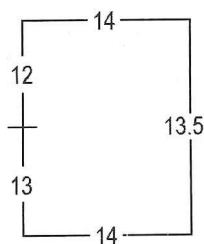

Perforación Tipo 1: Variable

14 x 12.8 x 14 x 13.5

ECUADOR 1897-1928: EMISIONES WATERLOW & SONS
 1901 SERIE ORDINARIA: PERSONAJES ILUSTRES
 1 CENTAVO ROJO Y NEGRO: LUIS VARGAS TORRES

Perforación Tipo 1: Variable

Perforación Tipo 5: 14.4-14.8

Perf. 14.4

Perf. 14.8

Perf. 14.4 x 14.8

Perf. 14.8 x 14.4

14.4 x 14.4 x 14.4 x 14.8

14.4 x 14.8 x 14.4 x 14.4

14.8 x 14.8 x 14.8 x 14.4