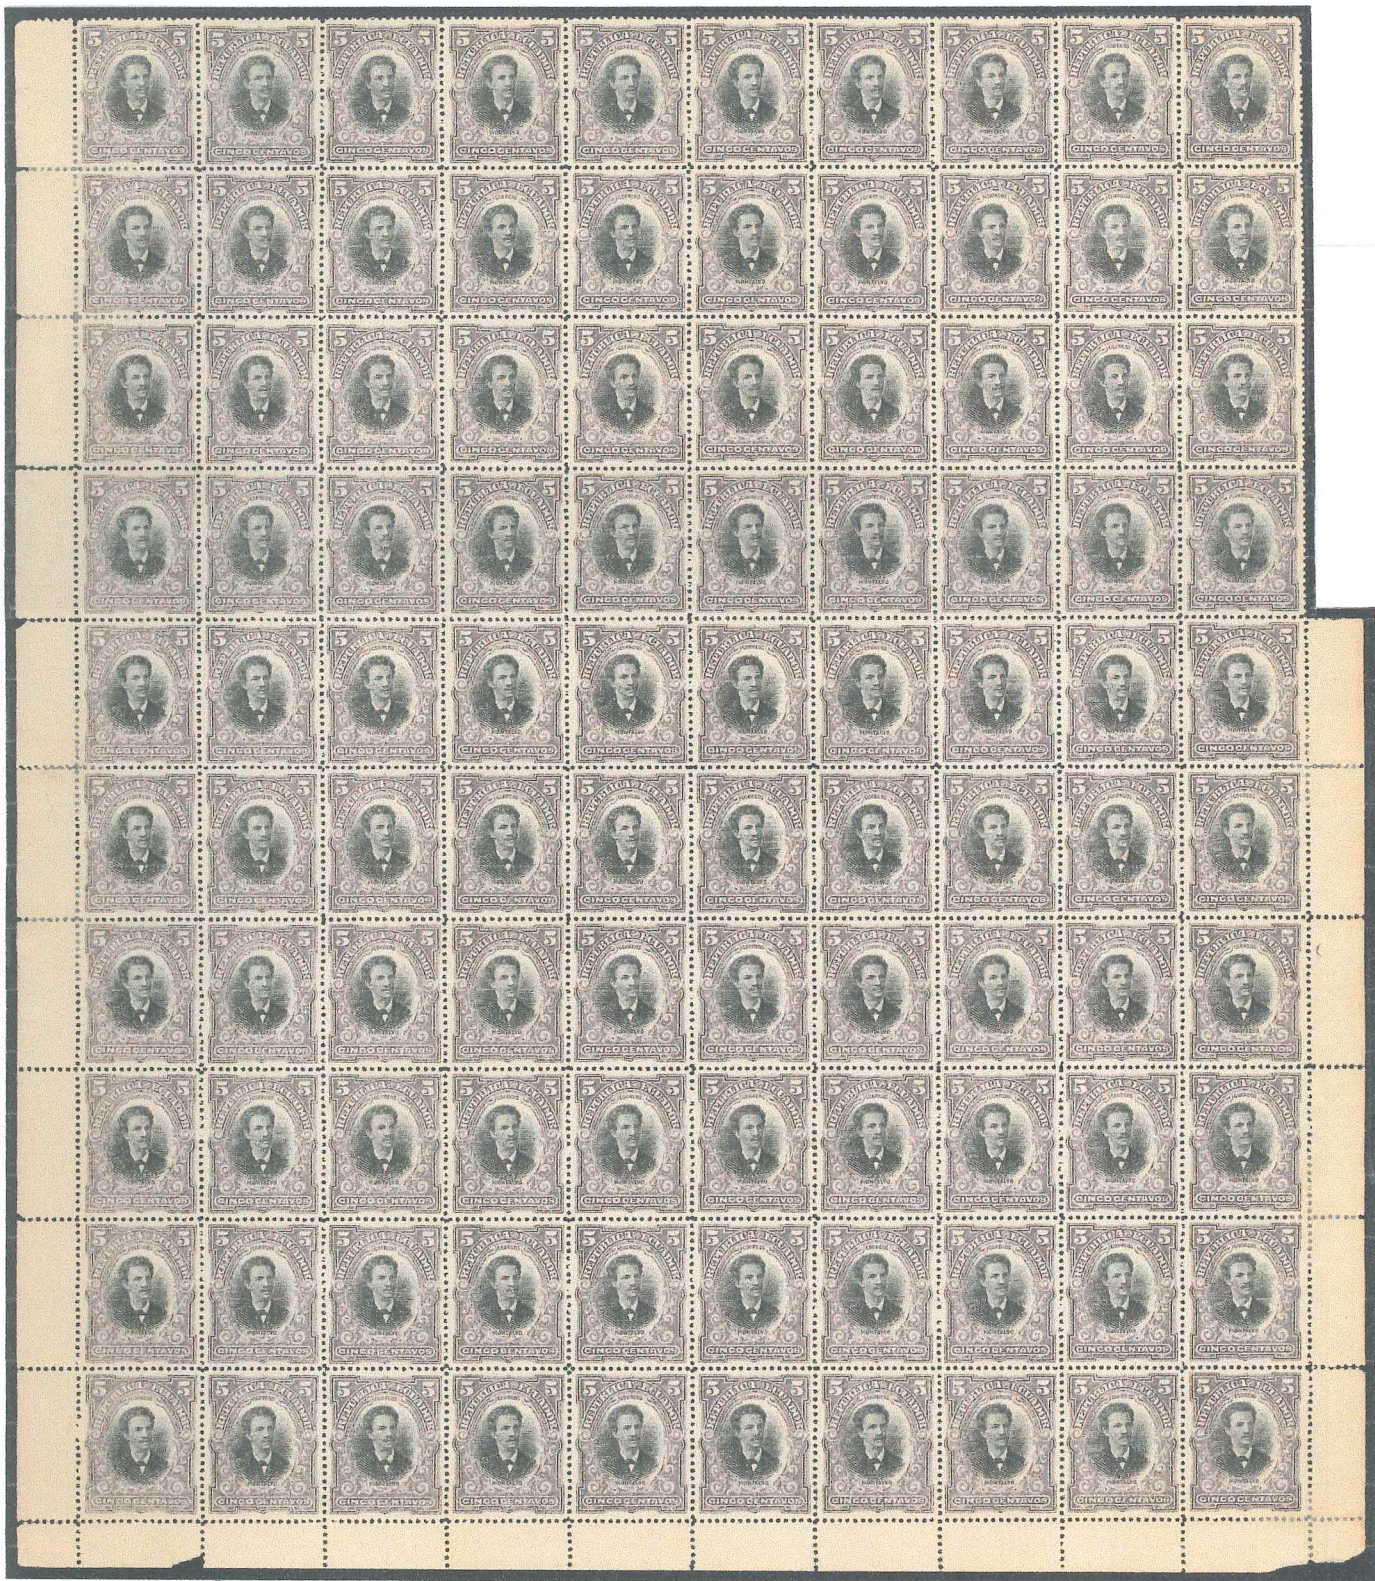

Perforación Tipo 2: 13.7

ECUADOR 1897-1928: EMISIONES WATERLOW & SONS
1901 SERIE ORDINARIA: PERSONAJES ILUSTRES
5 CENTAVOS VIOLETA GRIS Y NEGRO. JUAN MONTALVO