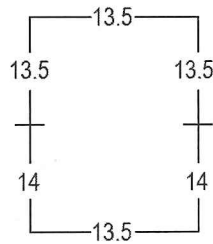

Perforación Tipo 1: Variable

14 x 12.8 x 14 x 13.5

ECUADOR 1897-1928: EMISIONES WATERLOW & SONS
 1901 SERIE ORDINARIA: PERSONAJES ILUSTRES
 1 CENTAVO ROJO Y NEGRO: LUIS VARGAS TORRES

Perforación Tipo 1: Variable

Perforación Tipo 5: 14.4-14.8

Perf. 14.4

Perf. 14.8

Perf. 14.4 x 14.8

Perf. 14.8 x 14.4

14.4 x 14.4 x 14.4 x 14.8

14.4 x 14.8 x 14.4 x 14.4

14.8 x 14.8 x 14.8 x 14.4