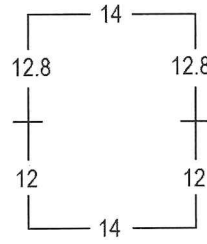

Perforación Tipo 1: Variable

14 x 12.8 x 14 x 13.5

ECUADOR 1897-1928: EMISIONES WATERLOW & SONS
 1901 SERIE ORDINARIA: PERSONAJES ILUSTRES
 1 CENTAVO ROJO Y NEGRO: LUIS VARGAS TORRES

Perforación Tipo 1: Variable

Perforación Tipo 5: 14.4-14.8

Perf. 14.4

Perf. 14.8

Perf. 14.4 x 14.8

Perf. 14.8 x 14.4

14.4 x 14.4 x 14.4 x 14.8

14.4 x 14.8 x 14.4 x 14.4

14.8 x 14.8 x 14.8 x 14.4