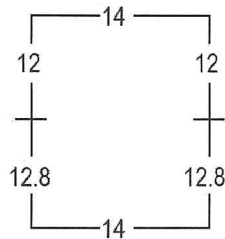

Perforación Tipo 5: 14.4-14.8

Perf. 14.4

Perf. 14.8

Perf. 14.4 x 14.8

Perf. 14.8 x 14.4

14.4 x 14.4 x 14.4 x 14.8

14.4 x 14.8 x 14.4 x 14.4

14.8 x 14.8 x 14.8 x 14.4

Perforación Tipo 1: Variable

Perf. 12 x 14

Perf. 13.5 x 14

Perf. 14 x 12.8

Perf. 14 x 13.5

ECUADOR 1897-1928: EMISIONES WATERLOW & SONS

1901 SERIE ORDINARIA: PERSONAJES ILUSTRES

5 CENTAVOS VIOLETA GRIS Y NEGRO: JUAN MONTALVO