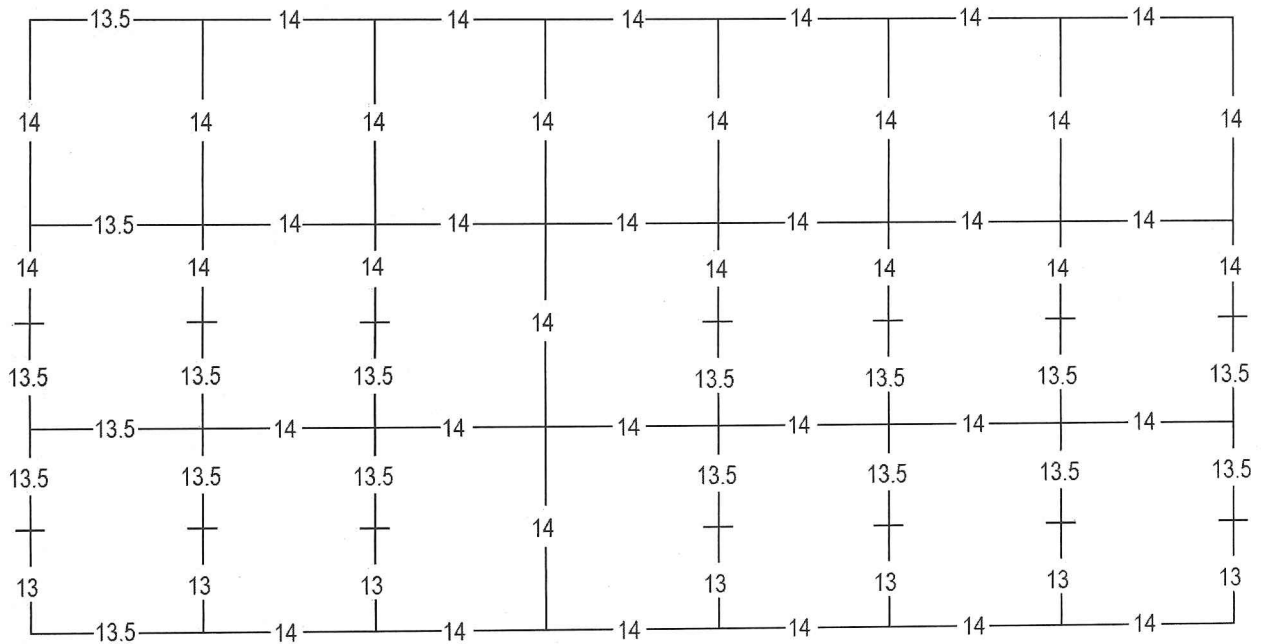

ECUADOR 1897-1928: EMISIONES WATERLOW & SONS
1901 SERIE ORDINARIA: PERSONAJES ILUSTRES
2 CENTAVOS VERDE Y NEGRO: ABDÓN CALDERÓN

Perforación Tipo 1: Variable