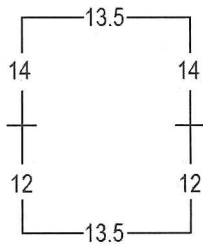

Perforación Tipo 1: Variable

14 x 12.8 x 14 x 13.5

ECUADOR 1897-1928: EMISIONES WATERLOW & SONS
 1901 SERIE ORDINARIA: PERSONAJES ILUSTRES
 1 CENTAVO ROJO Y NEGRO: LUIS VARGAS TORRES

Perforación Tipo 1: Variable

Perforación Tipo 5: 14.4-14.8

Perf. 14.4

Perf. 14.8

Perf. 14.4 x 14.8

Perf. 14.8 x 14.4

14.4 x 14.4 x 14.4 x 14.8

14.4 x 14.8 x 14.4 x 14.4

14.8 x 14.8 x 14.8 x 14.4