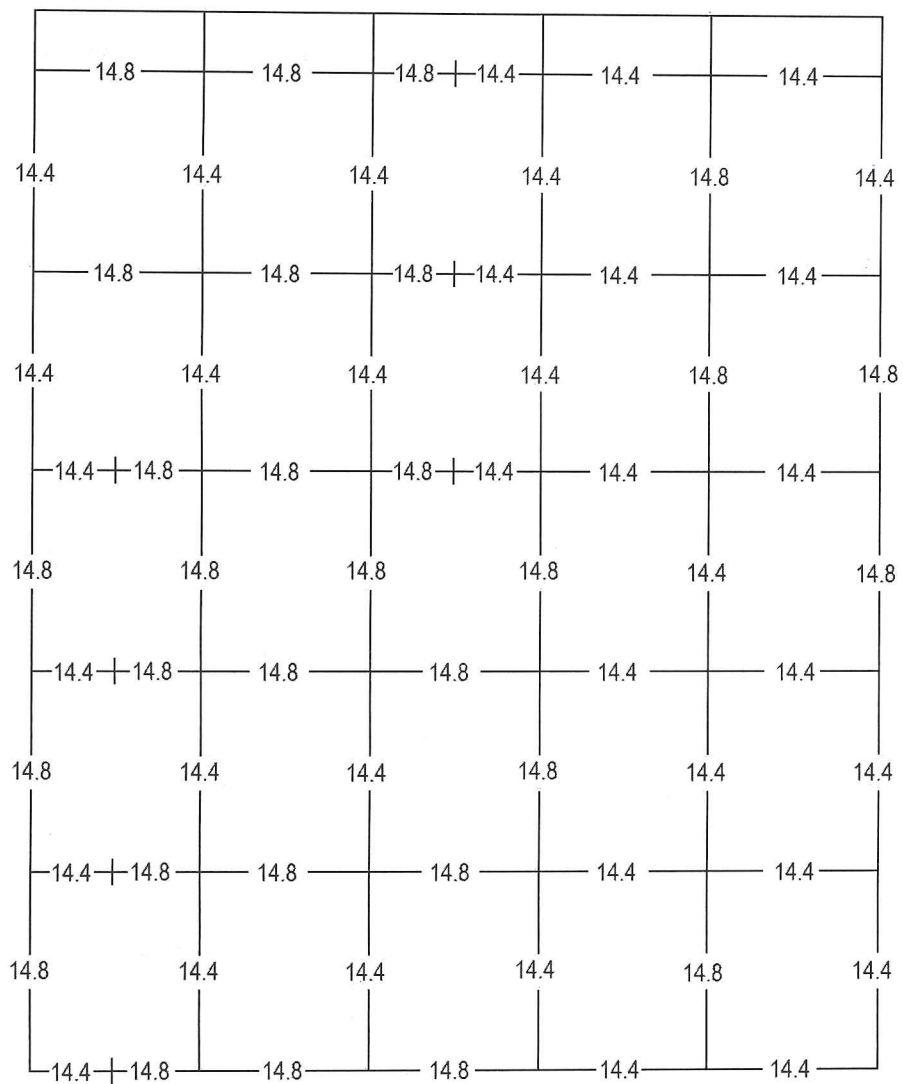

ECUADOR 1897-1928: EMISIONES WATERLOW & SONS
1901 SERIE ORDINARIA: PERSONAJES ILUSTRES
5 CENTAVOS VIOLETA GRIS Y NEGRO: JUAN MONTALVO

Perforación Tipo 5: 14.4-14.8