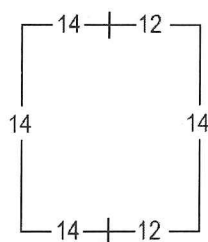

ECUADOR 1897-1928: EMISIONES WATERLOW & SONS

1901 SERIE ORDINARIA: PERSONAJES ILUSTRES

5 CENTAVOS VIOLETA GRIS Y NEGRO: JUAN MONTALVO

Perforación Tipo 1: Variable