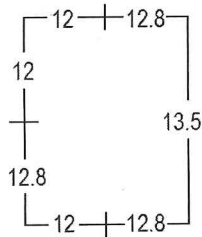

Perforación Tipo 1: Variable

14 x 12.8 x 14 x 13.5

ECUADOR 1897-1928: EMISIONES WATERLOW & SONS
 1901 SERIE ORDINARIA: PERSONAJES ILUSTRES
 1 CENTAVO ROJO Y NEGRO: LUIS VARGAS TORRES

Perforación Tipo 1: Variable