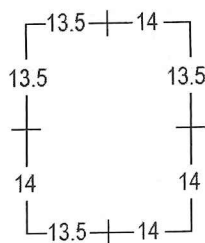

Perforación Tipo 1: Variable

14 x 12.8 x 14 x 13.5

ECUADOR 1897-1928: EMISIONES WATERLOW & SONS
 1901 SERIE ORDINARIA: PERSONAJES ILUSTRES
 1 CENTAVO ROJO Y NEGRO: LUIS VARGAS TORRES

Perforación Tipo 1: Variable

Perforación Tipo 5: 14.4-14.8

Perf. 14.4

Perf. 14.8

Perf. 14.4 x 14.8

Perf. 14.8 x 14.4

14.4 x 14.4 x 14.4 x 14.8

14.4 x 14.8 x 14.4 x 14.4

14.8 x 14.8 x 14.8 x 14.4