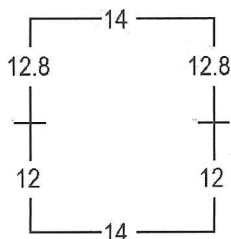

Perforación Tipo 5: 14.4-14.8

Perf. 14.4

Perf. 14.8

Perf. 14.4 x 14.8

Perf. 14.8 x 14.4

14.4 x 14.4 x 14.4 x 14.8

14.4 x 14.8 x 14.4 x 14.4

14.8 x 14.8 x 14.8 x 14.4

Perforación Tipo 1: Variable

Perf. 12 x 14

Perf. 13.5 x 14

Perf. 14 x 12.8

Perf. 14 x 13.5

ECUADOR 1897-1928: EMISIONES WATERLOW & SONS

1901 SERIE ORDINARIA: PERSONAJES ILUSTRES

5 CENTAVOS VIOLETA GRIS Y NEGRO: JUAN MONTALVO