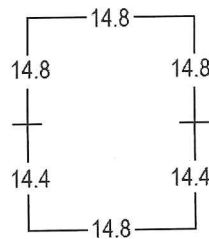

Perf. 14.4

Perf. 14.8

Perf. 14.4 x 14.8

Perf. 14.8 x 14.4

14.4 x 14.4 x 14.4 x 14.8

14.4 x 14.8 x 14.4 x 14.4

ECUADOR 1897-1928: EMISIONES WATERLOW & SONS
1901 SERIE ORDINARIA: PERSONAJES ILUSTRES
1 CENTAVO ROJO Y NEGRO: LUIS VARGAS TORRES

Perforación Tipo 5: 14.4-14.8

Perf. 14.4

Perf. 14.8

Perf. 14.4 x 14.8

Perf. 14.8 x 14.4

14.4 x 14.4 x 14.4 x 14.8

14.4 x 14.8 x 14.4 x 14.4

14.8 x 14.8 x 14.8 x 14.4