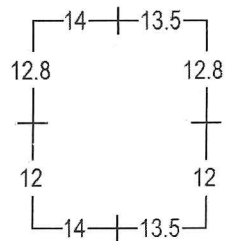

ECUADOR 1897-1928: EMISIONES WATERLOW & SONS

1901 SERIE ORDINARIA: PERSONAJES ILUSTRES

5 CENTAVOS VIOLETA GRIS Y NEGRO: JUAN MONTALVO

Perforación Tipo 1: Variable