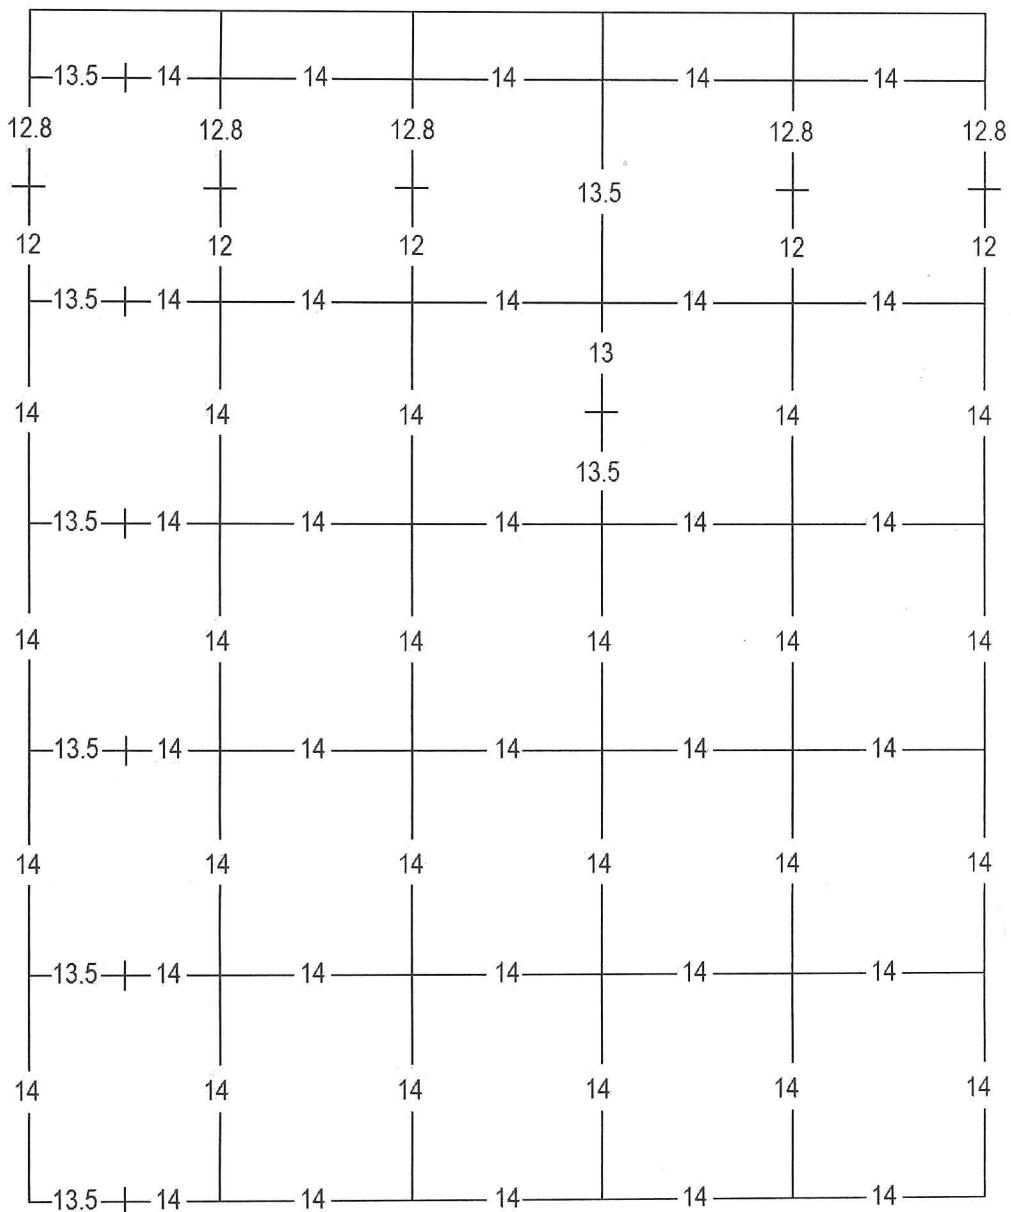

ECUADOR 1897-1928: EMISIONES WATERLOW & SONS
1901 SERIE ORDINARIA: PERSONAJES ILUSTRES
2 CENTAVOS VERDE Y NEGRO: ABDÓN CALDERÓN

Perforación Tipo 1: Variable