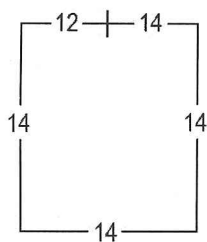

ECUADOR 1897-1928: EMISIONES WATERLOW & SONS

1901 SERIE ORDINARIA: PERSONAJES ILUSTRES

5 CENTAVOS VIOLETA GRIS Y NEGRO: JUAN MONTALVO

Perforación Tipo 1: Variable