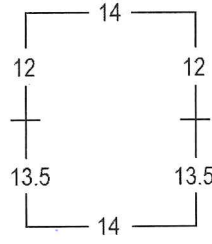

Perforación Tipo 1: Variable

14 x 12.8 x 14 x 13.5

ECUADOR 1897-1928: EMISIONES WATERLOW & SONS
 1901 SERIE ORDINARIA: PERSONAJES ILUSTRES
 1 CENTAVO ROJO Y NEGRO: LUIS VARGAS TORRES

Perforación Tipo 1: Variable

Perforación Tipo 5: 14.4-14.8

Perf. 14.4

Perf. 14.8

Perf. 14.4 x 14.8

Perf. 14.8 x 14.4

14.4 x 14.4 x 14.4 x 14.8

14.4 x 14.8 x 14.4 x 14.4

14.8 x 14.8 x 14.8 x 14.4