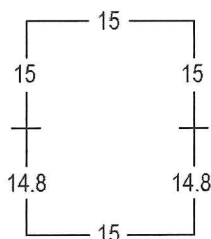

Perf. 14.4

Perf. 14.8

Perf. 14.4 x 14.8

Perf. 14.8 x 14.4

14.4 x 14.4 x 14.4 x 14.8

14.4 x 14.8 x 14.4 x 14.4

ECUADOR 1897-1928: EMISIONES WATERLOW & SONS
1901 SERIE ORDINARIA: PERSONAJES ILUSTRES
1 CENTAVO ROJO Y NEGRO: LUIS VARGAS TORRES

Perforación Tipo 6: 15

Perf. 14.9

Perf. 15

Perf. 14.8 x 15

Perforación Tipo 7: 16

Perf. 15.6

Perf. 15.7

Perf. 15.8

Perforación Tipo 5: 14.4-14.8

Perf. 14.4

Perf. 14.8

Perf. 14.4 x 14.8

Perf. 14.8 x 14.4

14.4 x 14.4 x 14.4 x 14.8

14.4 x 14.8 x 14.4 x 14.4

14.8 x 14.8 x 14.8 x 14.4