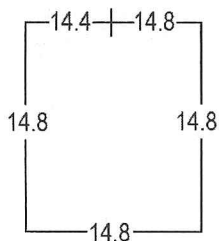

Perforación Tipo 5: 14.4-14.8

Perf. 14.4

Perf. 14.8

Perf. 14.4 x 14.8

Perf. 14.8 x 14.4

14.4 x 14.4 x 14.4 x 14.8

14.4 x 14.8 x 14.4 x 14.4

14.8 x 14.8 x 14.8 x 14.4

Perf. 14.4 x 14.8

Perf. 14.8 x 14.4

14.4 x 14.4 x 14.8 x 14.4

14.8 x 14.8 x 14.4 x 14.8

14.8 x 14.8 x 14.8 x 14.4

ECUADOR 1897-1928: EMISIONES WATERLOW & SONS
1901 SERIE ORDINARIA: PERSONAJES ILUSTRES
5 CENTAVOS VIOLETA GRIS Y NEGRO: JUAN MONTALVO

Perforación Tipo 5: 14.4-14.8

Perf. 14.8

Perf. 14.8 x 14.4

ECUADOR 1897-1928: EMISIONES WATERLOW & SONS
1901 SERIE ORDINARIA: PERSONAJES ILUSTRES
5 CENTAVOS VIOLETA GRIS Y NEGRO: JUAN MONTALVO

Perforación Tipo 5: 14.4-14.8