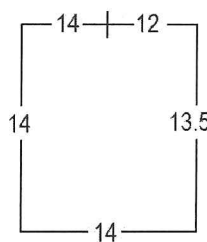

ECUADOR 1897-1928: EMISIONES WATERLOW & SONS

1901 SERIE ORDINARIA: PERSONAJES ILUSTRES

5 CENTAVOS VIOLETA GRIS Y NEGRO: JUAN MONTALVO

Perforación Tipo 1: Variable