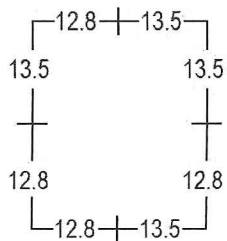

ECUADOR 1897-1928: EMISIONES WATERLOW & SONS

1901 SERIE ORDINARIA: PERSONAJES ILUSTRES

5 CENTAVOS VIOLETA GRIS Y NEGRO: JUAN MONTALVO

Perforación Tipo 1: Variable