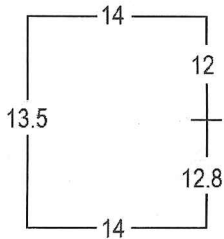

Perforación Tipo 5: 14.4-14.8

Perf. 14.4

Perf. 14.8

Perf. 14.4 x 14.8

Perf. 14.8 x 14.4

14.4 x 14.4 x 14.4 x 14.8

14.4 x 14.8 x 14.4 x 14.4

14.8 x 14.8 x 14.8 x 14.4

Perforación Tipo 1: Variable

Perf. 12 x 14

Perf. 13.5 x 14

Perf. 14 x 12.8

Perf. 14 x 13.5

ECUADOR 1897-1928: EMISIONES WATERLOW & SONS

1901 SERIE ORDINARIA: PERSONAJES ILUSTRES

5 CENTAVOS VIOLETA GRIS Y NEGRO: JUAN MONTALVO