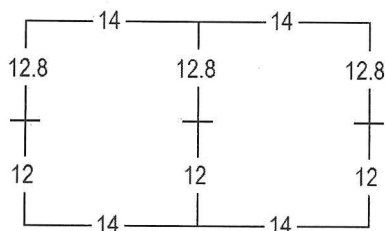

ECUADOR 1897-1928: EMISIONES WATERLOW & SONS

1901 SERIE ORDINARIA: PERSONAJES ILUSTRES

5 CENTAVOS VIOLETA GRIS Y NEGRO: JUAN MONTALVO

Perforación Tipo 1: Variable