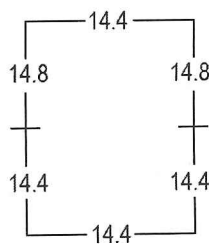

Perf. 14.4

Perf. 14.8

Perf. 14.4 x 14.8

Perf. 14.8 x 14.4

14.4 x 14.4 x 14.4 x 14.8

14.4 x 14.8 x 14.4 x 14.4

ECUADOR 1897-1928: EMISIONES WATERLOW & SONS
1901 SERIE ORDINARIA: PERSONAJES ILUSTRES
1 CENTAVO ROJO Y NEGRO: LUIS VARGAS TORRES

Perforación Tipo 5: 14.4-14.8

Perf. 14.4

Perf. 14.8

Perf. 14.4 x 14.8

Perf. 14.8 x 14.4

14.4 x 14.4 x 14.4 x 14.8

14.4 x 14.8 x 14.4 x 14.4

14.8 x 14.8 x 14.8 x 14.4