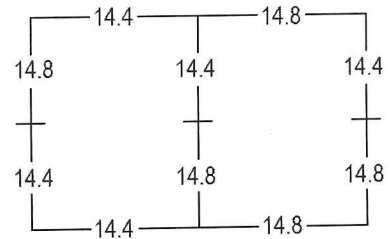

Perf. 14.4

Perf. 14.8

Perf. 14.4 x 14.8

Perf. 14.8 x 14.4

14.4 x 14.4 x 14.4 x 14.8

14.4 x 14.8 x 14.4 x 14.4

ECUADOR 1897-1928: EMISIONES WATERLOW & SONS
1901 SERIE ORDINARIA: PERSONAJES ILUSTRES
1 CENTAVO ROJO Y NEGRO: LUIS VARGAS TORRES