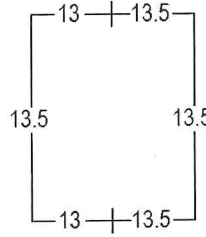

Perforación Tipo 1: Variable

14 x 12.8 x 14 x 13.5

ECUADOR 1897-1928: EMISIONES WATERLOW & SONS
 1901 SERIE ORDINARIA: PERSONAJES ILUSTRES
 1 CENTAVO ROJO Y NEGRO: LUIS VARGAS TORRES

Perforación Tipo 1: Variable

Perforación Tipo 5: 14.4-14.8

Perf. 14.4

Perf. 14.8

Perf. 14.4 x 14.8

Perf. 14.8 x 14.4

14.4 x 14.4 x 14.4 x 14.8

14.4 x 14.8 x 14.4 x 14.4

14.8 x 14.8 x 14.8 x 14.4