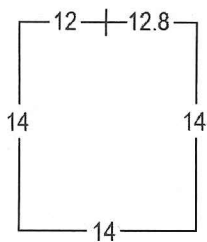

ECUADOR 1897-1928: EMISIONES WATERLOW & SONS

1901 SERIE ORDINARIA: PERSONAJES ILUSTRES

5 CENTAVOS VIOLETA GRIS Y NEGRO: JUAN MONTALVO

Perforación Tipo 1: Variable