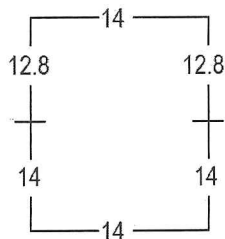

Perforación Tipo 5: 14.4-14.8

Perf. 14.4

Perf. 14.8

Perf. 14.4 x 14.8

Perf. 14.8 x 14.4

14.4 x 14.4 x 14.4 x 14.8

14.4 x 14.8 x 14.4 x 14.4

14.8 x 14.8 x 14.8 x 14.4

Perforación Tipo 1: Variable

Perf. 12 x 14

Perf. 13.5 x 14

Perf. 14 x 12.8

Perf. 14 x 13.5

ECUADOR 1897-1928: EMISIONES WATERLOW & SONS

1901 SERIE ORDINARIA: PERSONAJES ILUSTRES

5 CENTAVOS VIOLETA GRIS Y NEGRO: JUAN MONTALVO