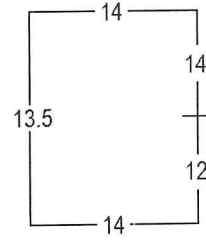

Perforación Tipo 1: Variable

14 x 12.8 x 14 x 13.5

ECUADOR 1897-1928: EMISIONES WATERLOW & SONS
 1901 SERIE ORDINARIA: PERSONAJES ILUSTRES
 1 CENTAVO ROJO Y NEGRO: LUIS VARGAS TORRES

Perforación Tipo 1: Variable

Perforación Tipo 5: 14.4-14.8

Perf. 14.4

Perf. 14.8

Perf. 14.4 x 14.8

Perf. 14.8 x 14.4

14.4 x 14.4 x 14.4 x 14.8

14.4 x 14.8 x 14.4 x 14.4

14.8 x 14.8 x 14.8 x 14.4