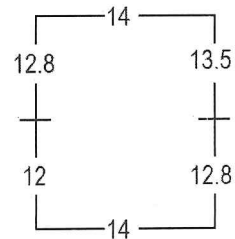

Perforación Tipo 5: 14.4-14.8

Perf. 14.4

Perf. 14.8

Perf. 14.4 x 14.8

Perf. 14.8 x 14.4

14.4 x 14.4 x 14.4 x 14.8

14.4 x 14.8 x 14.4 x 14.4

14.8 x 14.8 x 14.8 x 14.4

Perforación Tipo 1: Variable

Perf. 12 x 14

Perf. 13.5 x 14

Perf. 14 x 12.8

Perf. 14 x 13.5

ECUADOR 1897-1928: EMISIONES WATERLOW & SONS

1901 SERIE ORDINARIA: PERSONAJES ILUSTRES

5 CENTAVOS VIOLETA GRIS Y NEGRO: JUAN MONTALVO