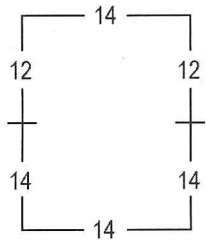

Perforación Tipo 1: Variable

14 x 12.8 x 14 x 13.5

ECUADOR 1897-1928: EMISIONES WATERLOW & SONS
 1901 SERIE ORDINARIA: PERSONAJES ILUSTRES
 1 CENTAVO ROJO Y NEGRO: LUIS VARGAS TORRES

Perforación Tipo 1: Variable

Perforación Tipo 5: 14.4-14.8

Perf. 14.4

Perf. 14.8

Perf. 14.4 x 14.8

Perf. 14.8 x 14.4

14.4 x 14.4 x 14.4 x 14.8

14.4 x 14.8 x 14.4 x 14.4

14.8 x 14.8 x 14.8 x 14.4