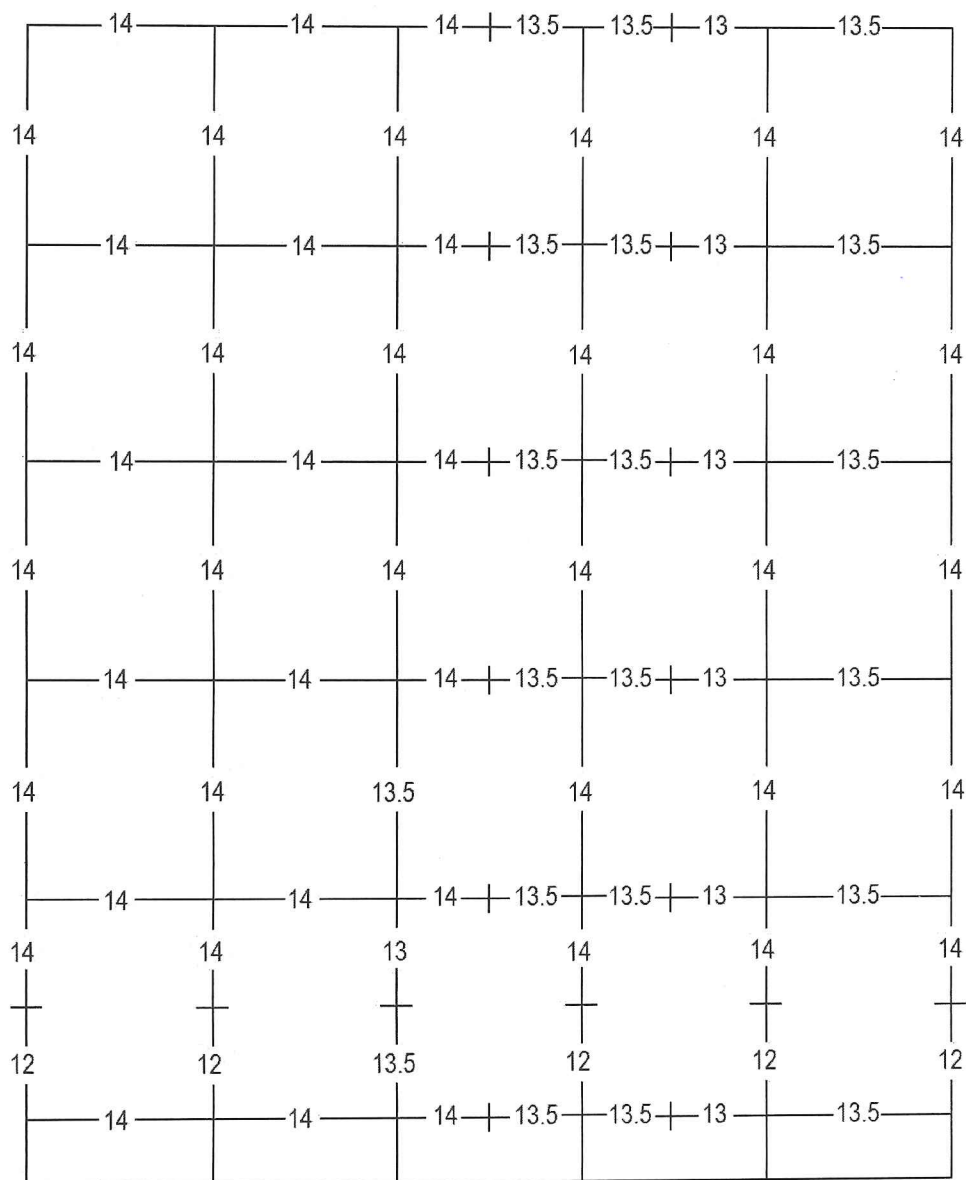

ECUADOR 1897-1928: EMISIONES WATERLOW & SONS
1901 SERIE ORDINARIA: PERSONAJES ILUSTRES
2 CENTAVOS VERDE Y NEGRO: ABDÓN CALDERÓN

Perforación Tipo 1: Variable